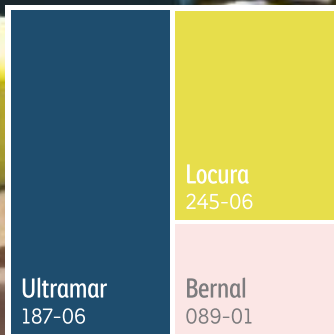

Combina 3C®

¡Descarga
nuestras apps!
Disponibles para
Android y iOS

comex.com.mx

f t p i y G+ in