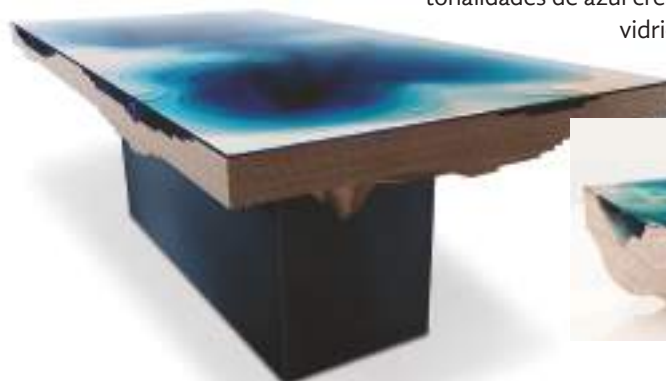

Hermoso abismo

Totalmente esculpida a mano y diseñada por una de las firmas más famosas de Londres, Abyss Table es la mesa perfecta para tu comedor. Disfruta de las profundidades del océano índigo y experimenta una sensación casi hipnótica, al admirar sus majestuosas tonalidades de azul creadas por múltiples capas de

vidrio apilado y láminas de madera compilada; tan impactantes como el mar mismo.