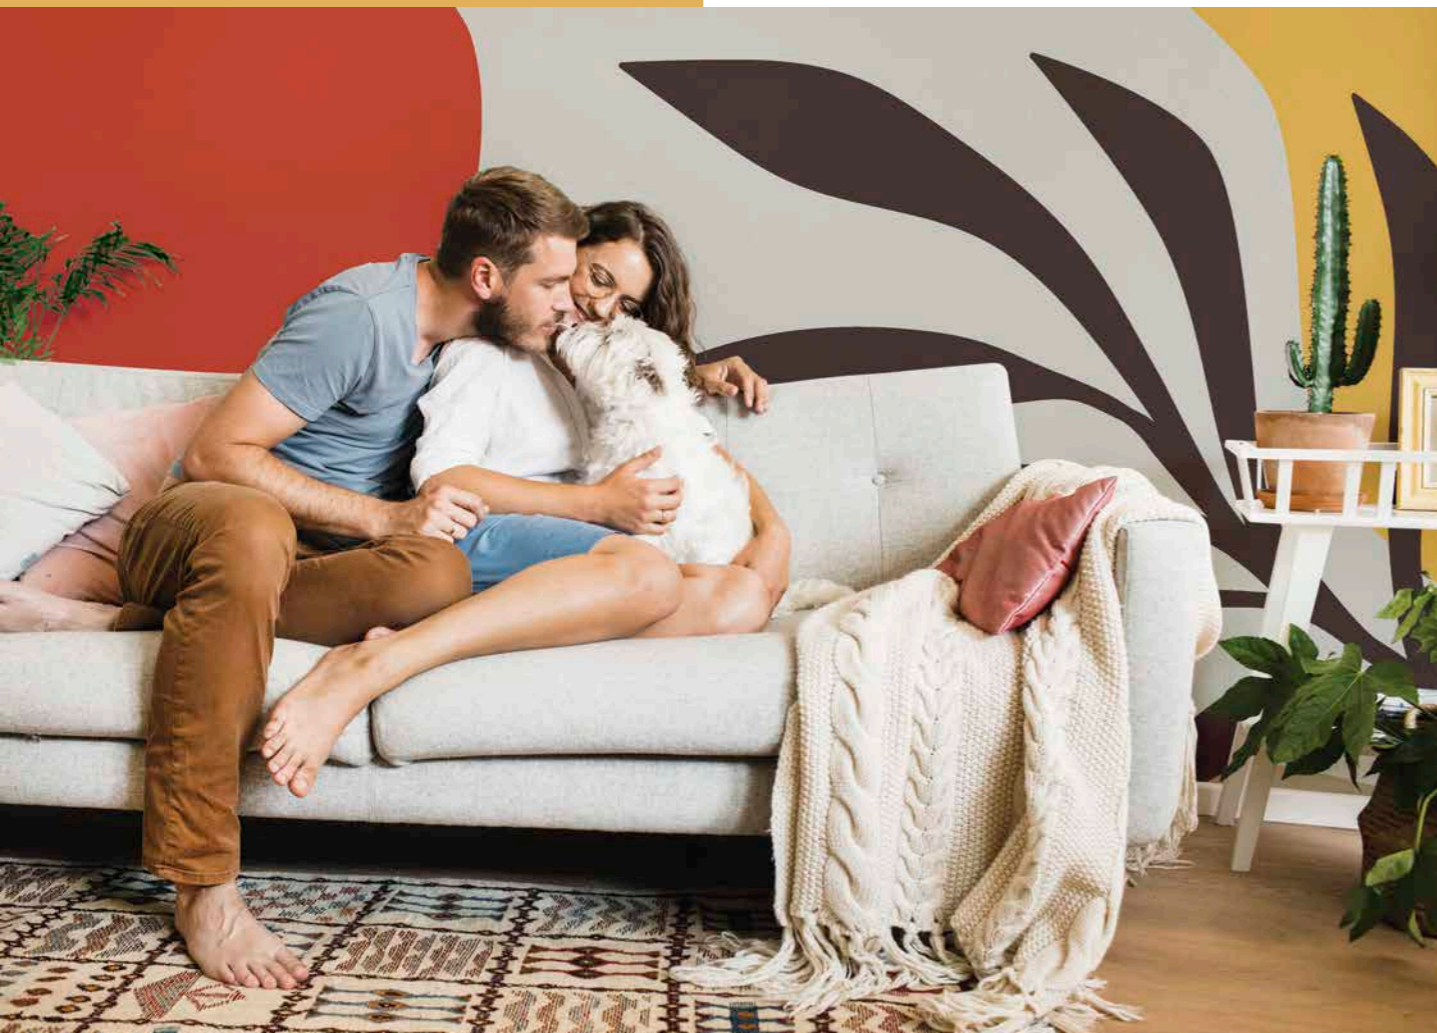

Comex[®]

*Juntos embellecemos
y protegemos tu vida*

ColorLife[®]
Etapas de vida

Pet Lovers

Pet Lovers

Las adoradas mascotas toman un papel importante dentro de la vida de las personas y se vuelven un integrante más en las familias. Es necesario adecuar los espacios para ellos y sobre todo, que la limpieza y el orden apremien.

Paleta de color

Humanos y mascotas disfrutarán de vivir en estos colores alegres y entusiastas, en donde lograr contrastes se vuelve básico para la visión de nuestros queridos animales.

			
Latte 274-02	Ginsen 296-03	Kapok 281-02	Alambre 315-03
			
Temazcal 267-04	Cachorro 074-05	Oaxaca E2-14	Taciturno 313-05
			
Vulcano 254-07	Heráldico 303-05	Smoking 315-07	Pinzón 014-01
			
Vanguardia 085-02	Imán 311-02	Amatista 13-11	Nave Espacial 306-04