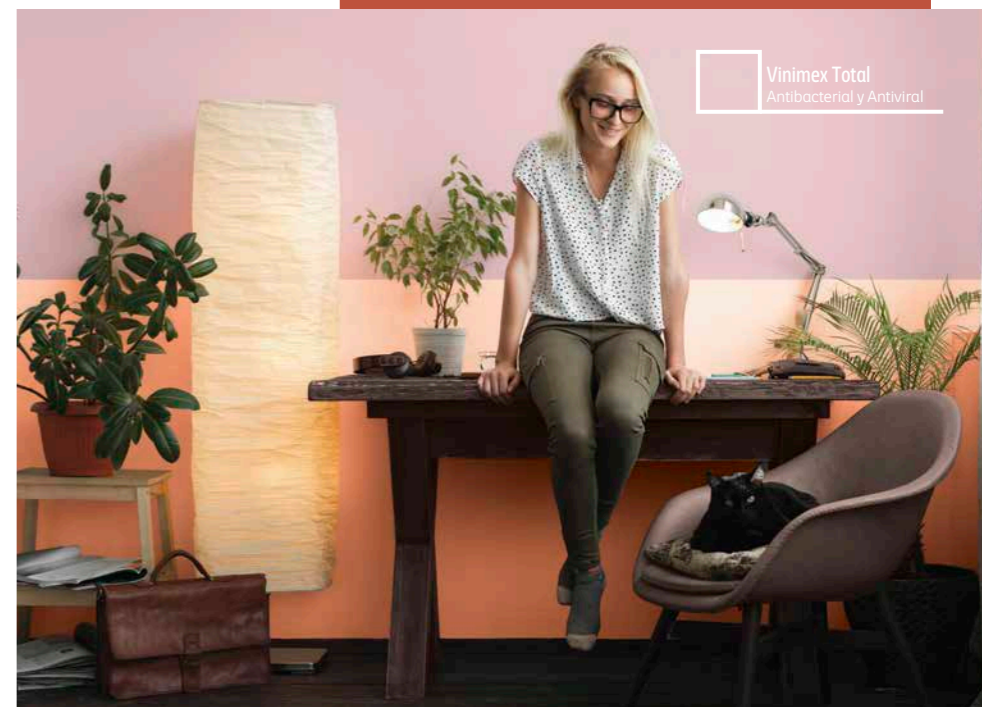

Vinimex Total
Antibacterial y Antiviral