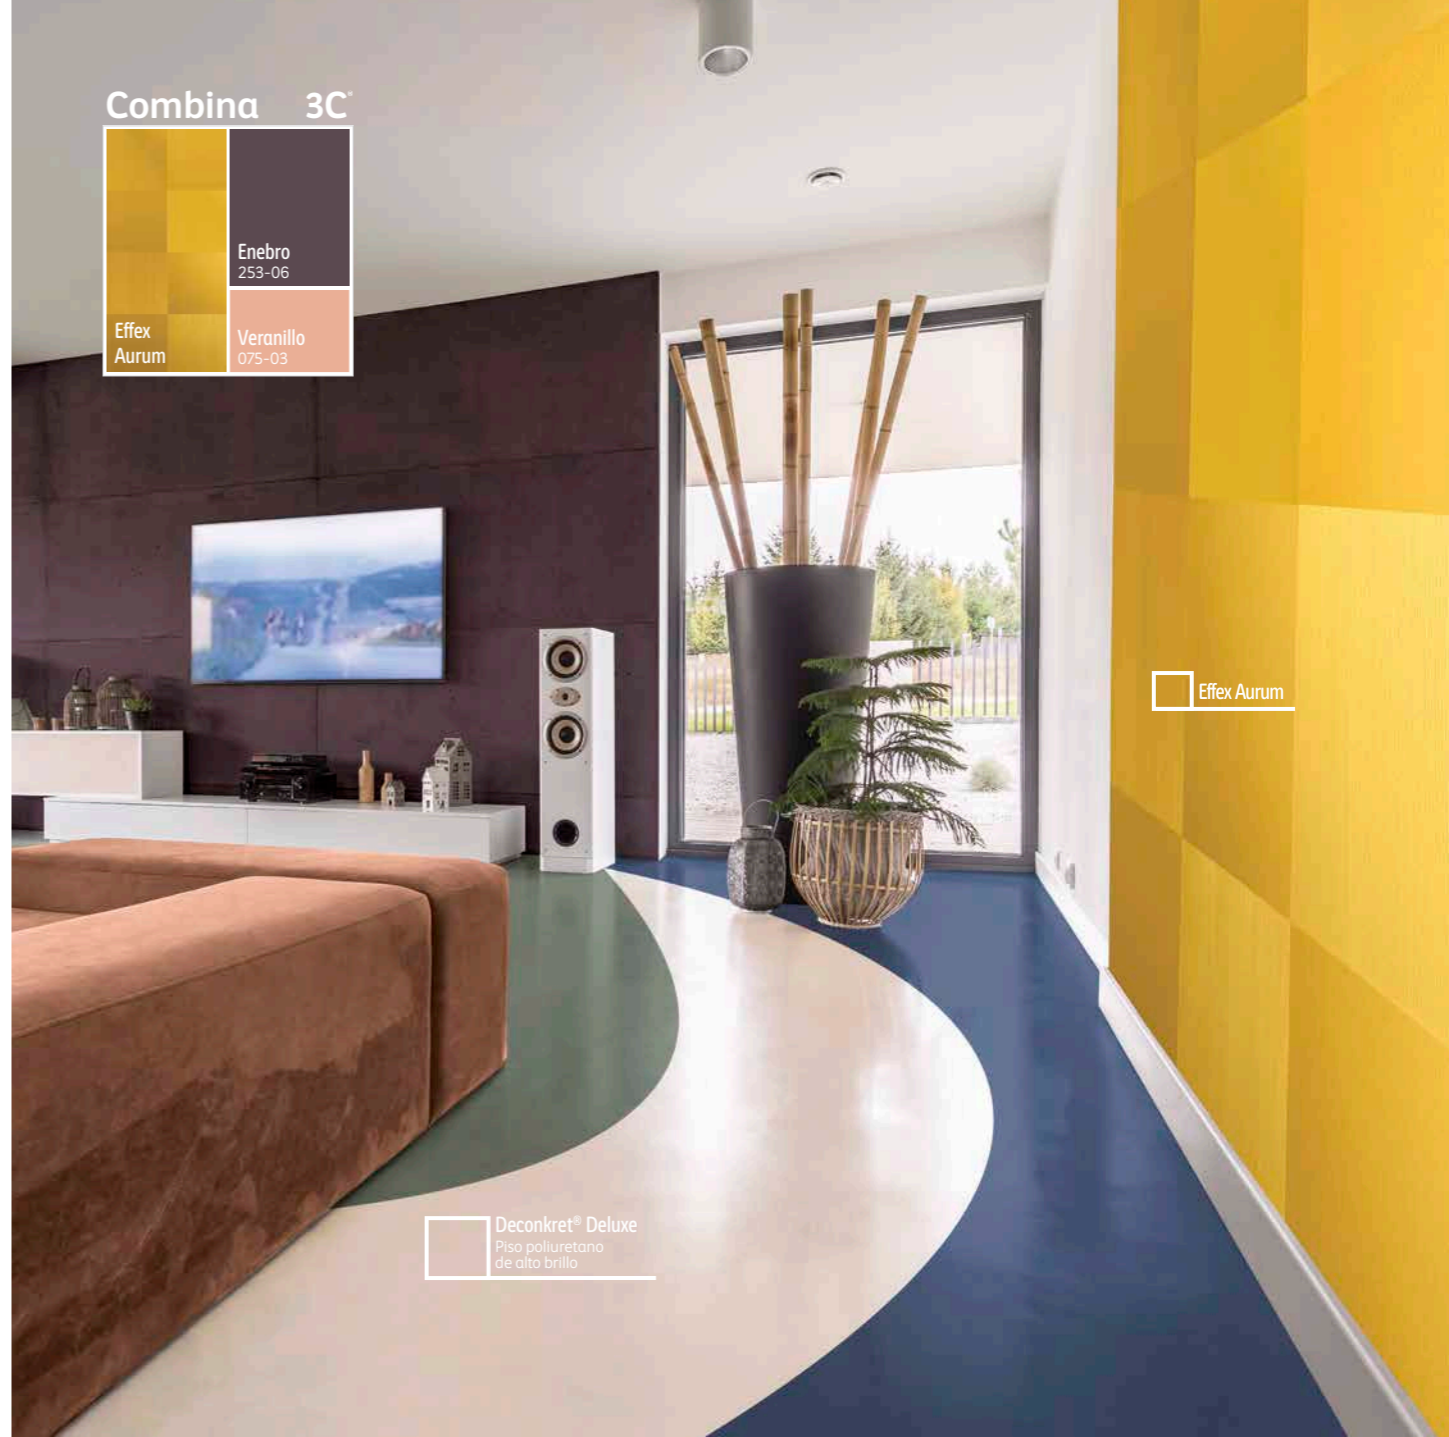

## Paleta de color

Oferta de tonalidades en las que resaltan los neutros limpios y claros, con acentos profundos y oscuros que aportan a los espacios acabados de lujo elegancia, madurez y sofisticación, sin dejar de lado la calidez y confort.

Lujo y confort pueden estar ligados si echamos mano de los colores indicados aplicados en texturas y efectos sofisticados.

Combina 3C

Real Flex  
Humedad Extrema

Deconkret® Deluxe  
Piso poliuretano de alto brillo