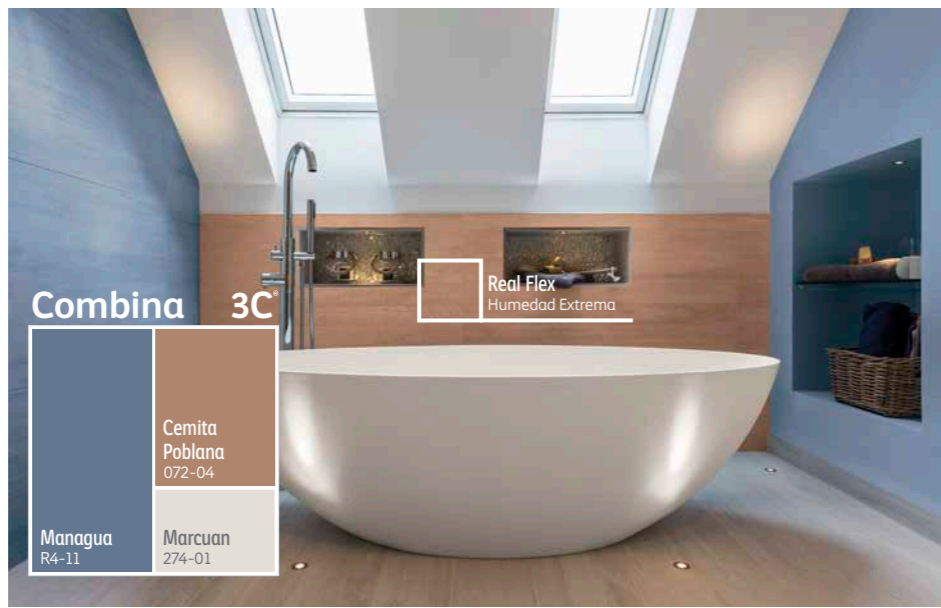

## Paleta de color

Oferta de tonalidades en las que resaltan los neutros limpios y claros, con acentos profundos y oscuros que aportan a los espacios acabados de lujo elegancia, madurez y sofisticación, sin dejar de lado la calidez y confort.

Lujo y confort pueden estar ligados si echamos mano de los colores indicados aplicados en texturas y efectos sofisticados.

Combina 3C

Real Flex  
Humedad Extrema

Deconkret® Deluxe  
Piso poliuretano de alto brillo