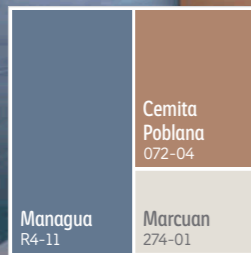

Lujo y confort pueden estar ligados si echamos mano de los colores indicados aplicados en texturas y efectos sofisticados.

Combina 3C