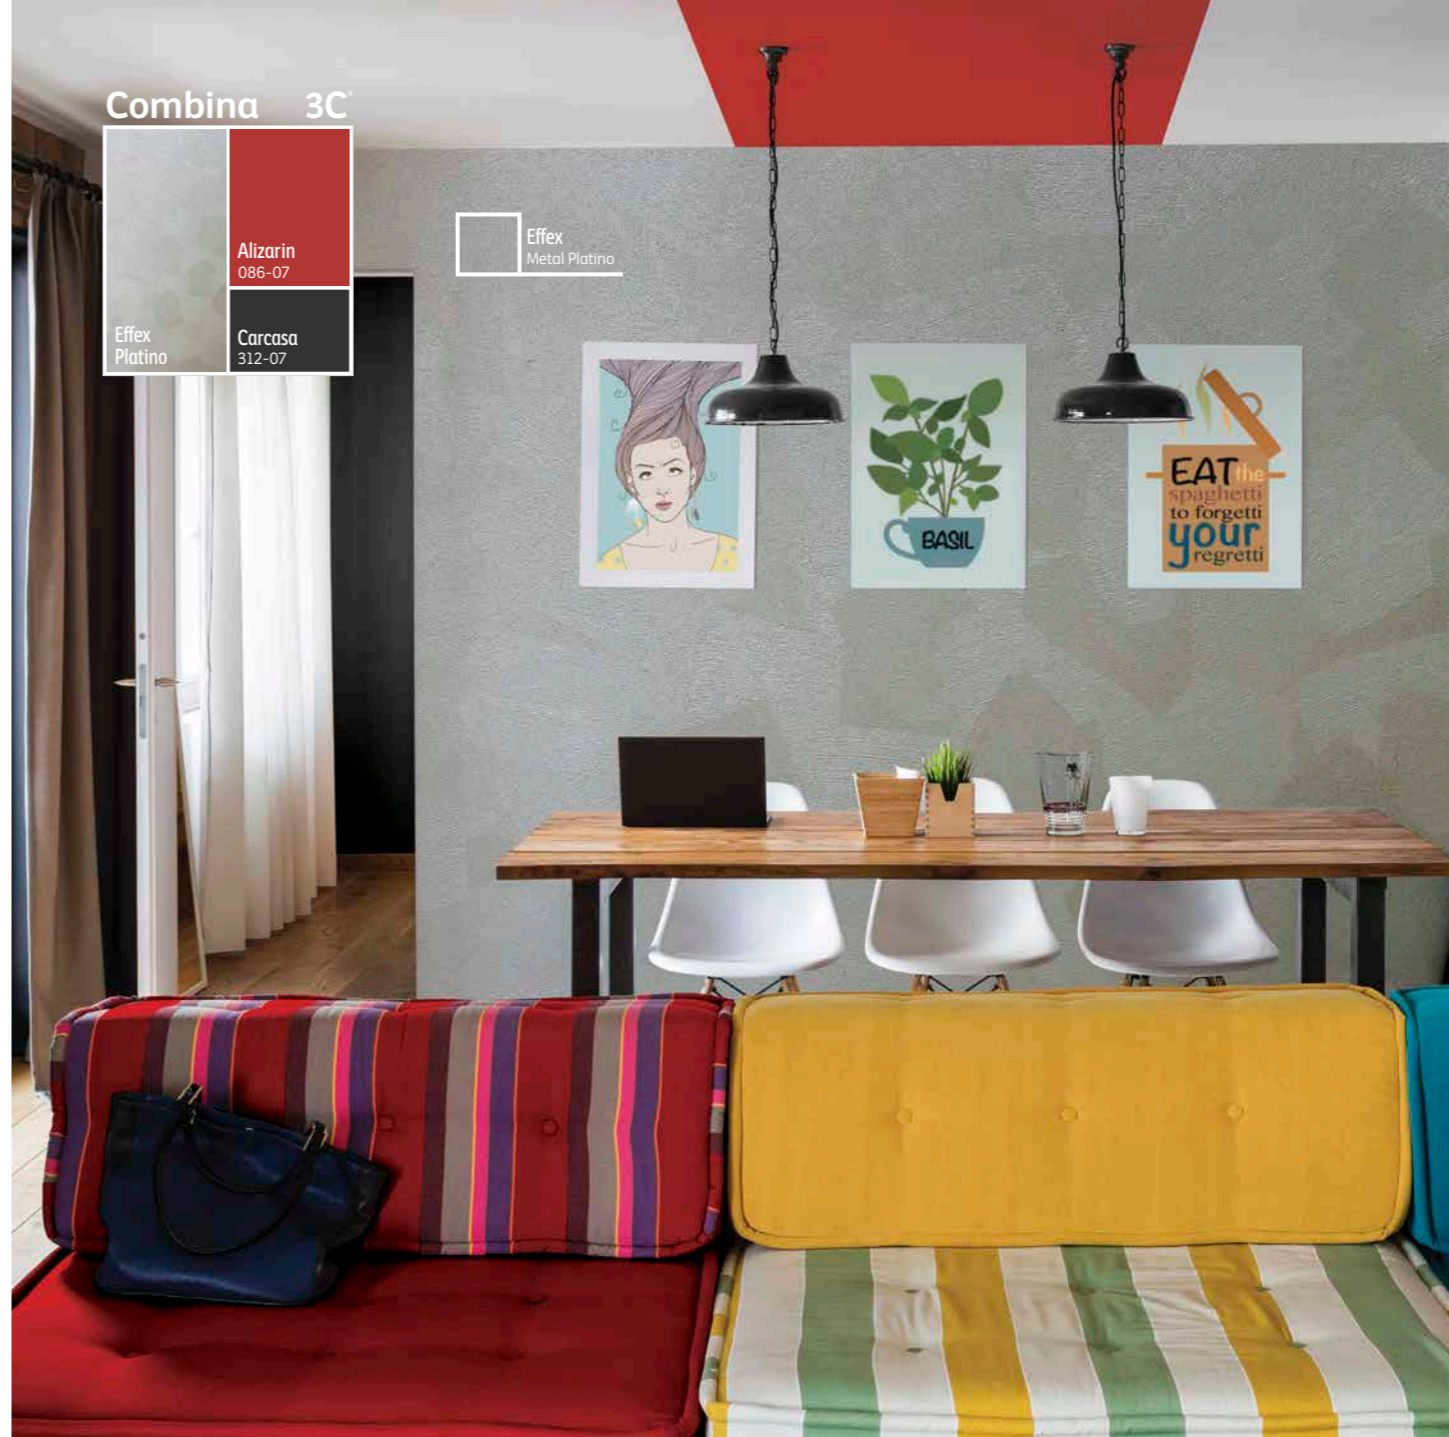

Paleta de color

Tonalidades que ayudarán a fomentar espacios de comunicación, convivencia y confort juvenil. Neutros apacibles, pero con acentos que inyectan energía y juventud, para que en combinación se logren sensaciones de amplitud y entusiasmo.

Aero Comex Metálico
Rosa 2402

Aero Comex Metálico
Rosa Mexicano 2432

Aero Comex Metálico
Naranja 2405

Por medio de bloques de color podemos delimitar espacios o indicar escalones, rampas y demás ayudas para el bienestar de todos.